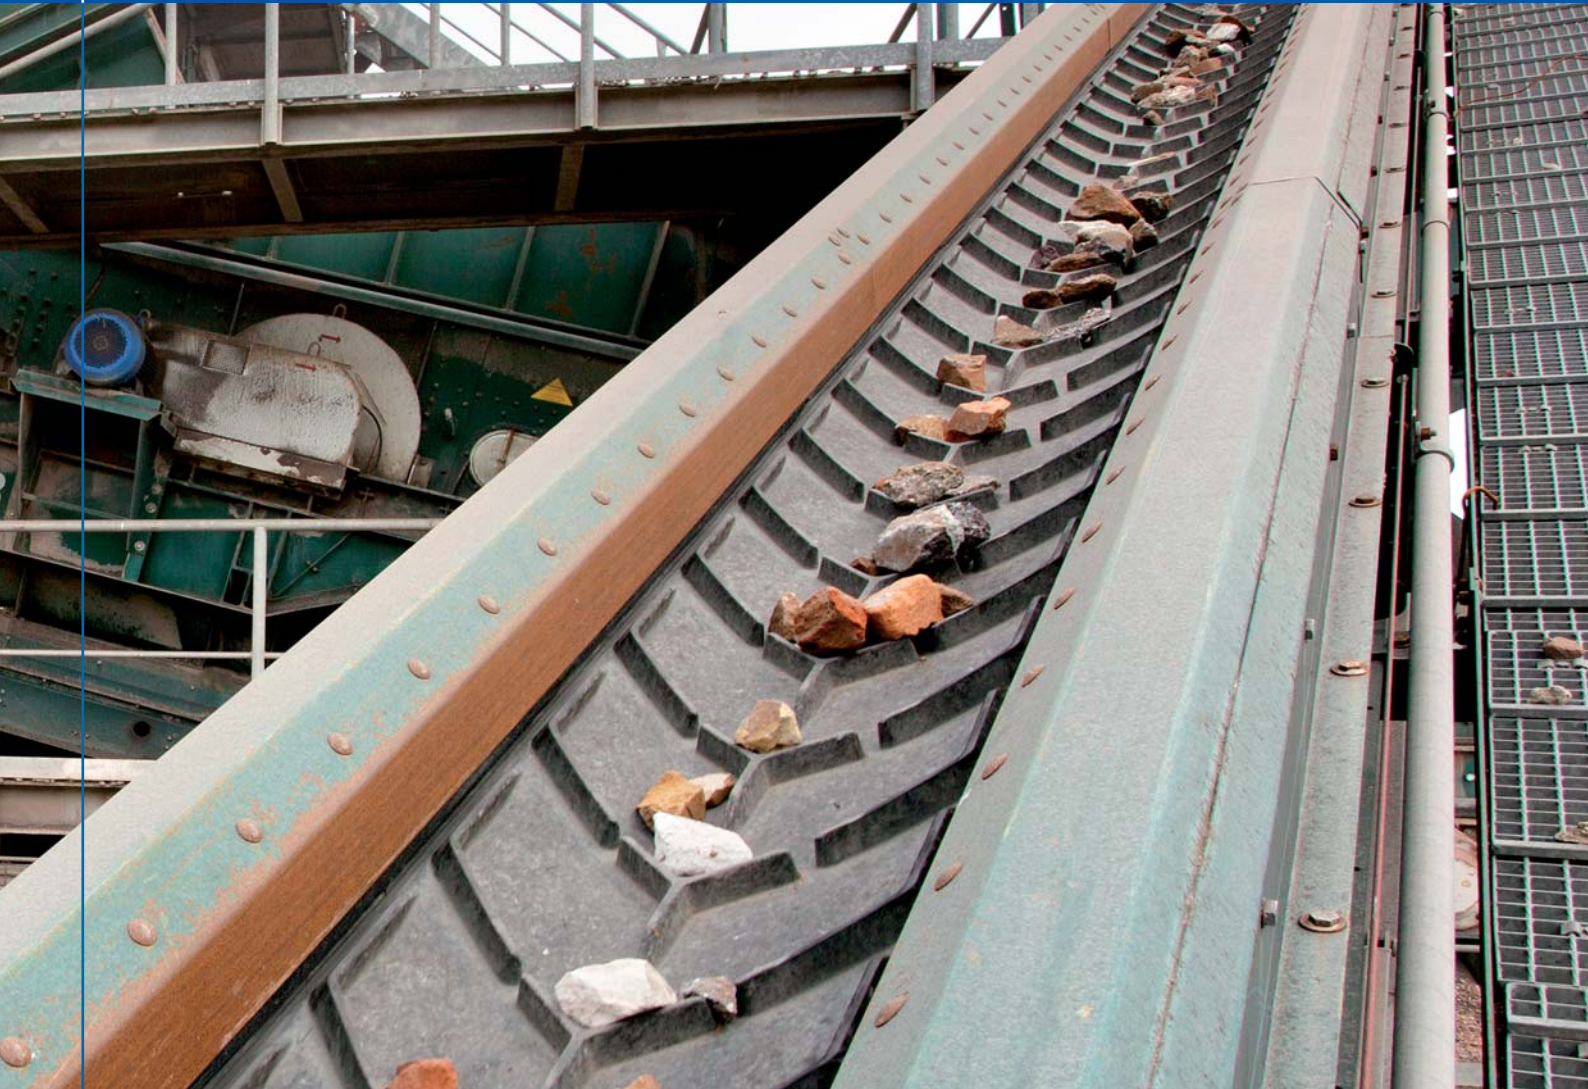

Recycling

- Slijtvaste banden voor robuust gebruik
- Scheurvaste weefselinlage
- Slijtvaste toplagen bestendig tegen kerfinslag en chemische producten

24
SERVICE

TOTAAL
ONDERHOUD

Noten Transportbanden voor de recycling industrie
Transportbanden in de recycling hebben het zwaar te verduren. Bedrijven in deze sector stellen daarom hun eigen eisen aan de uitvoering en het onderhoud van transportbanden.

Noten biedt een compleet assortiment aan materialen en accessoires waarmee we voorkomen dat transportbanden beschadigen. Zo bieden we kunststof en rubber transportbanden voorzien van scheurvaste weefselinlage met de juiste treksterkte. Voor situaties waarin een extra lange levensduur van de magneetband gewenst is, leveren we een extra robuuste uitvoering. Transportbanden voor bijvoorbeeld chemische en oliehoudende producten leveren we met een speciale toplaag die bestendig is tegen de inwerking van agressieve en hechtende producten. We voorzien opvoerbanden van extra solide, warm gevulkaniseerde meenemers. Zo blijven producten zelfs bij een schuin transport (tot 60 graden) op de transportband liggen.

Betrouwbaarheid onder alle omstandigheden

Al hebben uw transportbanden in de praktijk heel wat te verduren, toch wilt u juist op piekmomenten blindelings op uw transportsysteem kunnen vertrouwen. Met de juiste spanning, stuursnaren en uitlijning van de band zorgen we er voor dat zelfs lange en zwaarbelaste banden, zijdelings stabiel en soepel blijven lopen. Daarmee voorkomt u storingen en dus stilstand tijd van uw afvalverwerkingsproces. We inspecteren en onderhouden transportbanden preventief. Zo beperkt u de kans op storing, reparaties en gebreken tot een minimum. Op zo'n moment denken we ook graag mee over het optimaliseren van de complete transportinstallatie, het verlengen van de levensduur en het sneller en efficiënter laten werken van uw transportsysteem.